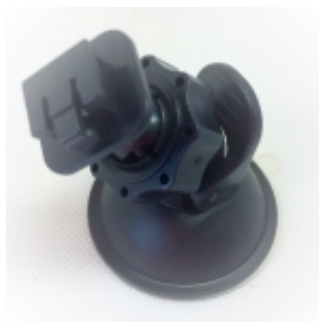

Link do produktu: <http://www.proconnect.pl/uchwyt-do-kamery-rejestratora-samochodowego-rozne-rodzaje-p-982.html>

## Uchwyt do kamery rejestratora samochodowego różne rodzaje

Cena brutto	<b>19,50 zł</b>
Cena netto	<b>15,85 zł</b>
Dostępność	<b>Dostępny</b>

#### **Uchwyt na przyssawce do kamery samochodowej**

Produkt posiada dodatkowe opcje:

**Rodzaj:** a4 , a3